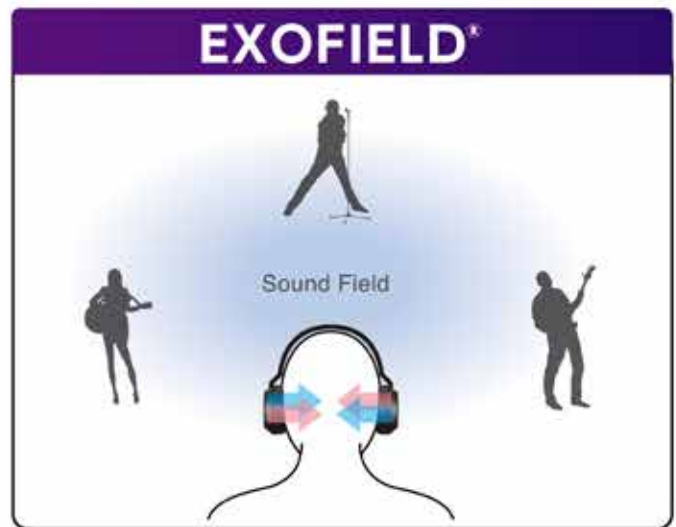

MULTICHANNEL PLAYBACK

EXOFIELD became capable of carrying out a precise multichannel playback due to advance in technology.