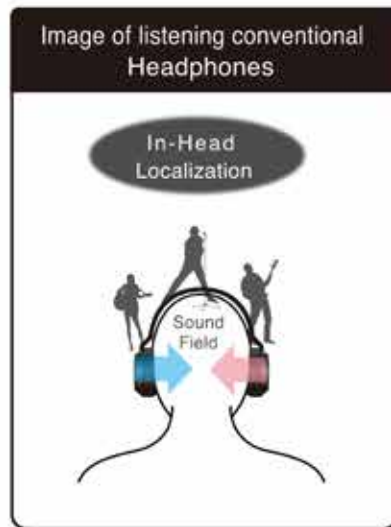

MULTICHANNEL PLAYBACK

EXOFIELD became capable of carrying out a precise multichannel playback due to advance in technology.