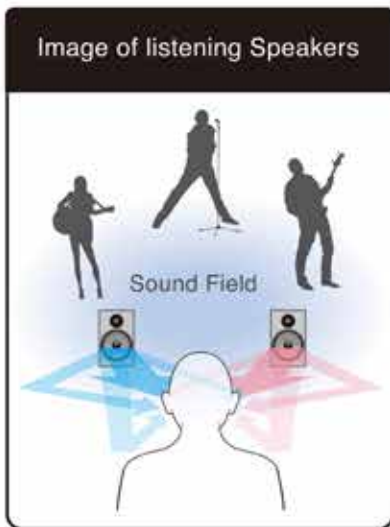

MULTICHANNEL PLAYBACK

EXOFIELD became capable of carrying out a precise multichannel playback due to advance in technology.